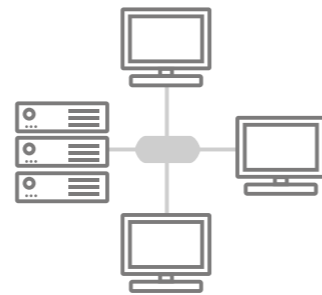

Lokales Netzwerk
FaceXess muss nicht zwingend mit dem Internet verbunden sein. Das System kann auch stand-alone verwendet werden.