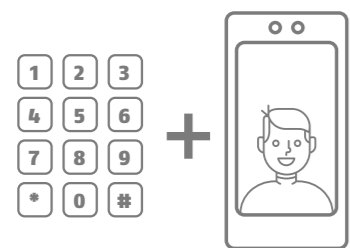

Mehrfachauthentifizierung
Gerade für hochsensible Bereiche ist oft eine 2-Faktor-Authentifizierung erforderlich. Richten Sie dazu etwa die Gesichtserkennung in Kombination mit einem Code ein.

Display als Werbefläche
Das FaceXess Display kann frei gestaltet werden. So zeigen Sie Ihre individuelle Werbebotschaft oder Ihr Firmenlogo auf dem Terminal am Eingang.